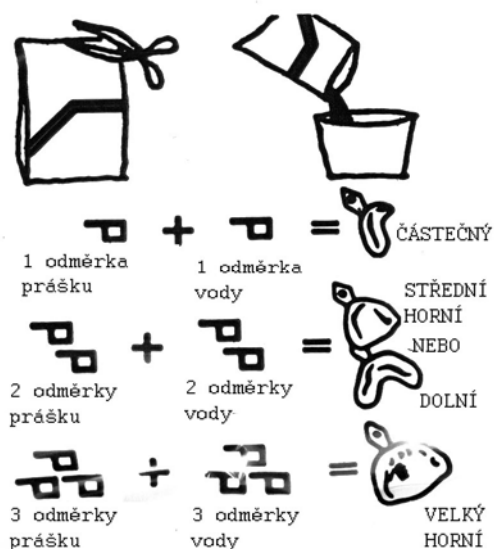

PROTESIL

Alginátová otiskovací hmota

ALGINÁTY	ELASTIC-RAPID	NORMAL-RIGID	CHROMATIC
	30"	45"	45"
	50"	1'05"	45"
	1'00"	1'30"	1'00"
Doba tuhnutí	2'20"	3'20"	2'30"

Uvedené časy jsou měřeny ve vodě při teplotě 23°C.

Studená voda = delší čas

Teplá voda = kratší čas

Charakteristika:

- bezprašná alginátová otiskovací hmota
- nezanechává zbytky
- potlačuje slinivost
- zcela netoxická
- optimální kompatibilita se sádrou
- extra jemné složení

Protesil Elastic-Rapid:

Barva růžová – jahodová chuť – vysoká přesnost – rychlé tuhnutí.

Protesil Elastic-Rapid:

Barva fialová, růžová, bílá – ovocná chuť – vysoká přesnost – rychlé tuhnutí.

Protesil Elastic-Rapid:

Barva modrá – listová chuť – velmi vysoká přesnost – normální tuhnutí.