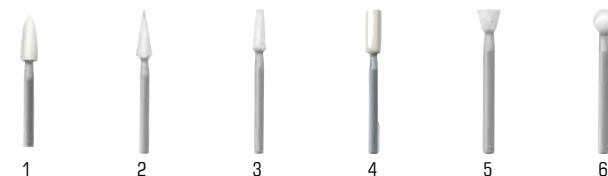

Arkansaské kameny

- Jemnozrnné aluminium oxidové abrazivní kameny pro rychlé a přesné dokončování skloviny, preparaci zubů, kompozit a porcelánu.
- K dispozici do turbínky i do kolénka.

12 ks | 1 ks = 50 Kč | **709,-**

599,-

Cavit

- Provizorní výplňový materiál, se zvýšenou adhezí a různými stupni tvrdosti.
- **Cavit (červený):** vysoce pevný, pro výplně okluzně zatížených kavit.
- **Cavit-W (modrý):** se sníženou pevností ale vyšší adhezí.
- **Cavit-G (zelený):** nejměkčí, odstranitelný vrtáčkem.

SLEVA

10%