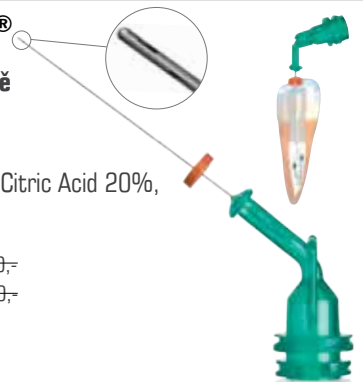

NaviTip SidePort 31 ga®

Nejtenčí výplachová kanyla na světě
Dostupná v délkách 21 nebo 27 mm

31 ga (ø 0,28 mm) optimální pro: hypochlorid sodný, roztok EDTA18%, Citric Acid 20%, roztok chlorhexidinu, Ultra-Etch

Balení: 20 × kanyla **1.200 Kč** 4.590,-
50 × kanyla **2.560 Kč** 3.410,-