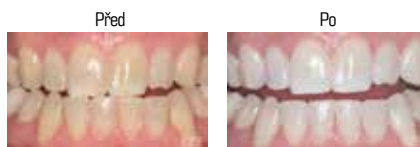

15 090,-

TIP

Citlivost při a/nebo po bělení?

Použijte **UltraEZ** a / nebo zubní pastu **Opalescence Sensitivity Relief**.

Špičkové bělení s dlouhodobou výdrží odstínu

Opalescence PF 10% / 16%

- **Noční bělení Opalescence® PF 10%** = 10% karbamidu peroxidu.
Doba jedné aplikace 8 - 10 hod/noc.
- **Denní bělení Opalescence® PF 16%** = 16% karbamidu peroxidu.
Doba jedné aplikace 4 - 6 hod/den.
- **20% vody** chrání před dehydratací zubů a návratem k původnímu odstínu.
- **Formula PF** chrání před citlivostí zubů při a po bělení.
- Jediný viskózní lepkavý gel s postupným uvolňováním peroxidu vodíku pro trvalé bělení
- **Příchuť:** máta, meloun, bez příchutě.
- **Balení Pacient Kit obsahuje:** 8 x 1,2 ml bělicího gelu ve stříkačkách, 30 ml Bělící pasta Opalescence, krabičku na nosiče, taštičku Opalescence a kartičku se vzorníkem odstínů.
- **Balení Doktor Kit obsahuje:** jako pacient kit + 2x folie Soft Tray.