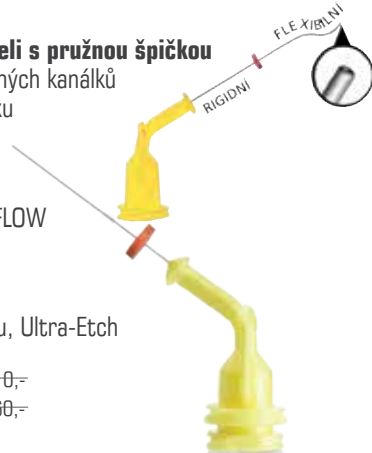

NaviTip®

Tenké rigidní kanyly z nerezové oceli s pružnou špičkou

- snadné zavedení kanyl i do zakřivených kanálků
- přesné dávkování materiálu k apexu
- v délkách: 17, 21, 25 a 27 mm,

29 ga (ø 0,33 mm) – optimální pro: EndoRez, UltraCal XS, File-Eze, **MTA FLOW**

30 ga (ø 0,30 mm) – optimální pro: hypochlorid sodný, roztok EDTA18%, Citric Acid 20%, roztok chlorhexidinu, Ultra-Etch

Balení: 20 × kanyla **1.140 Kč** 4.510,-
50 × kanyla **2.450 Kč** 3.260,-