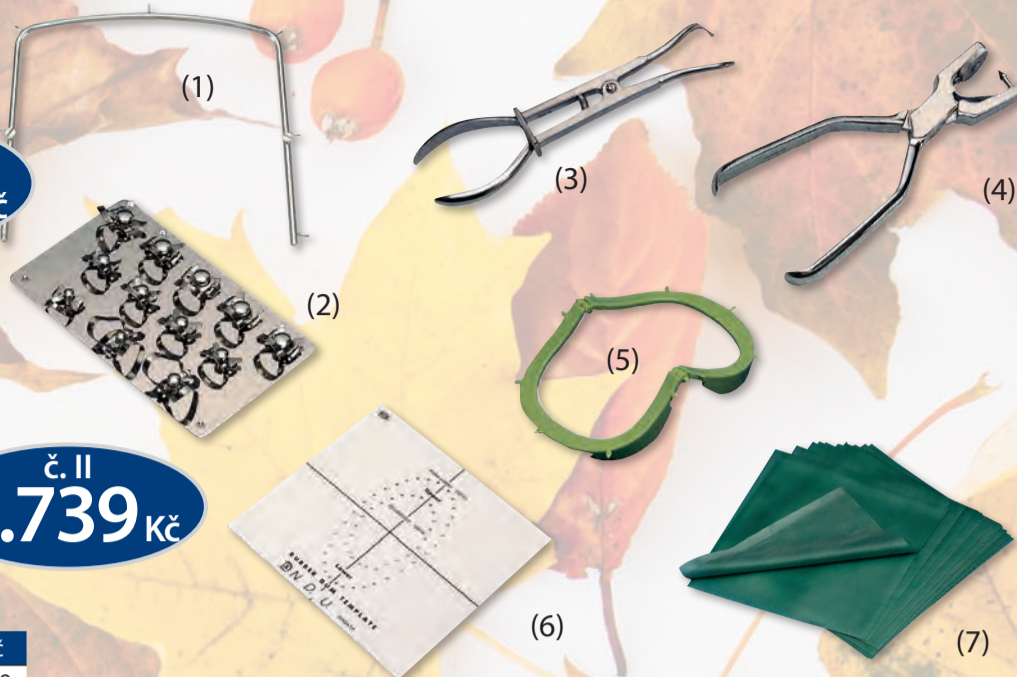

Fit® Rubberdam Starter Kit I

Základní sada pro Rubberdam techniku

- 1 nerezový napínací rám, velký (1)
- 1 kompletní sada spon (2)
- 1 aplikační kleště (3)
- 1 děrovací kleště (4)
- 1 návod k použití (4)

č. I
8.699 Kč

Fit® Rubberdam Starter Kit II

Základní sada pro Rubberdam techniku

- 1 kompletní sada spon (2)
- 1 aplikační kleště (3)
- 1 děrovací kleště (4)
- 1 balení latexových blán, středních (7)
- 1 plastový napínací rám (5)
- 1 děrovací šablona (6)
- 1 návod k použití (6)

č. II
9.739 Kč

Produkt	Obj. č.	Kč
Fit Rubberdam Starter Kit I	591050	8.699
Fit Rubberdam Starter Kit II	591054	9.739

539 Kč

Fit® Rubberdam-Latex

Vyrobeno z přírodní latexové gumy

- střední: extra jemný posun díky aproximálnímu kontaktu
- velká síla v tahu díky konstantní kvalitě
- trvanlivost minimálně 1 rok, nutno skladovat v chladu
- zelené čtverečky (15x15), pudrované na jedné straně

Produkt	Obj. č.	Kč
Fit Rubberdam-Latex, střední, 36 ks	591156	539

749 Kč

Fit® Rubberdam Steel Frame

Odolný rámeček z nerezové oceli

- pro připevnění rubber damu bez perforace
- autoklávovatelný

Produkt	Obj. č.	Kč
Fit Rubberdam Stell Fram č. 1 (velký)	591056	749

1.149 Kč

Fit® Rubberdam kleště na spony

Fit kleště na spony – pro snadné uchycení spon

- libovolně uzamykatelné
- zamezují vyklápění spon
- délka: 17 cm

Produkt	Obj. č.	Kč
Fit Rubberdam kleště na spony	591043	1.149

2.659 Kč

Fit® Rubberdam děrovací kleště

Fit děrovací kleště – pro perfektní perforace bez roztržených okrajů

- pohyblivý děrovací čep neustále uzavírající celý obráběný okraj
- z nerezové oceli
- délka: 16 cm

Produkt	Obj. č.	Kč
Fit Rubberdam kleště na spony	591044	2.659

419 Kč