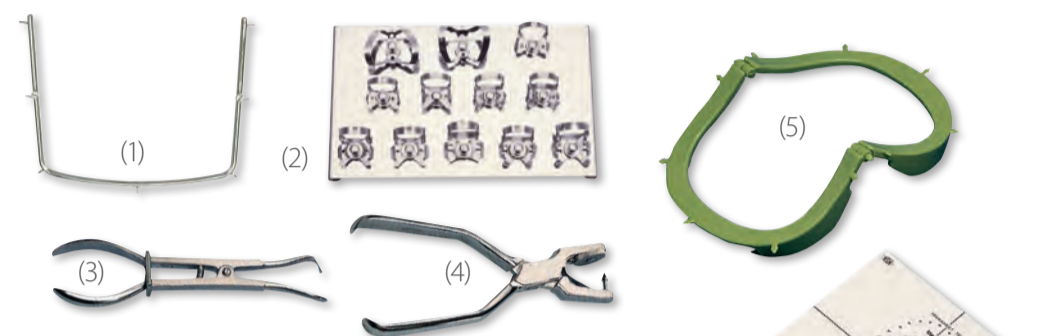

Fit® Rubberdam Starter Kit I

Základní sada pro Rubberdam techniku

- 1 nerezový napínací rám, velký (1)
- 1 kompletní sada spon (2)
- 1 aplikační kleště (3)
- 1 děrovací kleště (4)
- 1 návod k použití

Kit I Kč
9.850

Fit® Rubberdam Starter Kit II

Základní sada pro Rubberdam techniku

- 1 kompletní sada spon (2)
- 1 aplikační kleště (3)
- 1 děrovací kleště (4)
- 1 balení latexových blán, středních (7)
- 1 plastový napínací rám (5)
- 1 děrovací šablona (6)
- 1 návod k použití

Kit II Kč
10.995

Produkt	Obj. č.	Kč
Fit Rubberdam Starter Kit I	591050	9.850
Fit Rubberdam Starter Kit II	591054	10.995

Kč
2.690

Fit® Rubberdam děrovací kleště

Fit děrovací kleště – pro perfektní perforace bez roztržených okrajů

- ostrý děrovací čep a otočné kolečko pro perforaci otvorů různých velikostí
- z nerezové oceli
- délka: 16 cm

Produkt	Obj. č.	Kč
Fit Rubberdam kleště na spony	591044	2.690

Kč
429

Fit® Rubberdam spony

Spony Ivory (labiální)

Produkt	Obj. č.	Kč
Fit Rubberdam spony 210	591154210	429