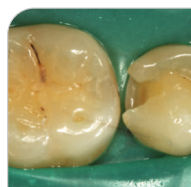

EFEKTIVNÍ ZPRACOVÁNÍ

Vypreparovaná a připravená kavita s kofferdammem.