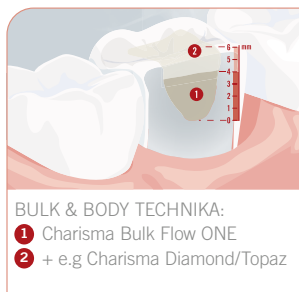

VŠESTRANNOST POUŽITÍ