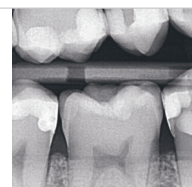

Rentgenová kontrola: Velmi dobrá radiopacita Charisma Bulk Flow ONE

Obj. číslo	Balení	Obsah
Charisma Bulk Flow ONE – Refills		
66094725	CHARISMA BULK FLOW ONE SYR 1x2G	1 x 2g stříkačka 5 x kanyl 1 x IFU
Charisma Bulk Flow ONE – Value Packs		
66095336	Charisma BULK FLOW ONE VALUE-KIT SYRINGE	10 x 2g stříkačka 10 x 5 kanyl 1 x obrázkový návod 1 x IFU